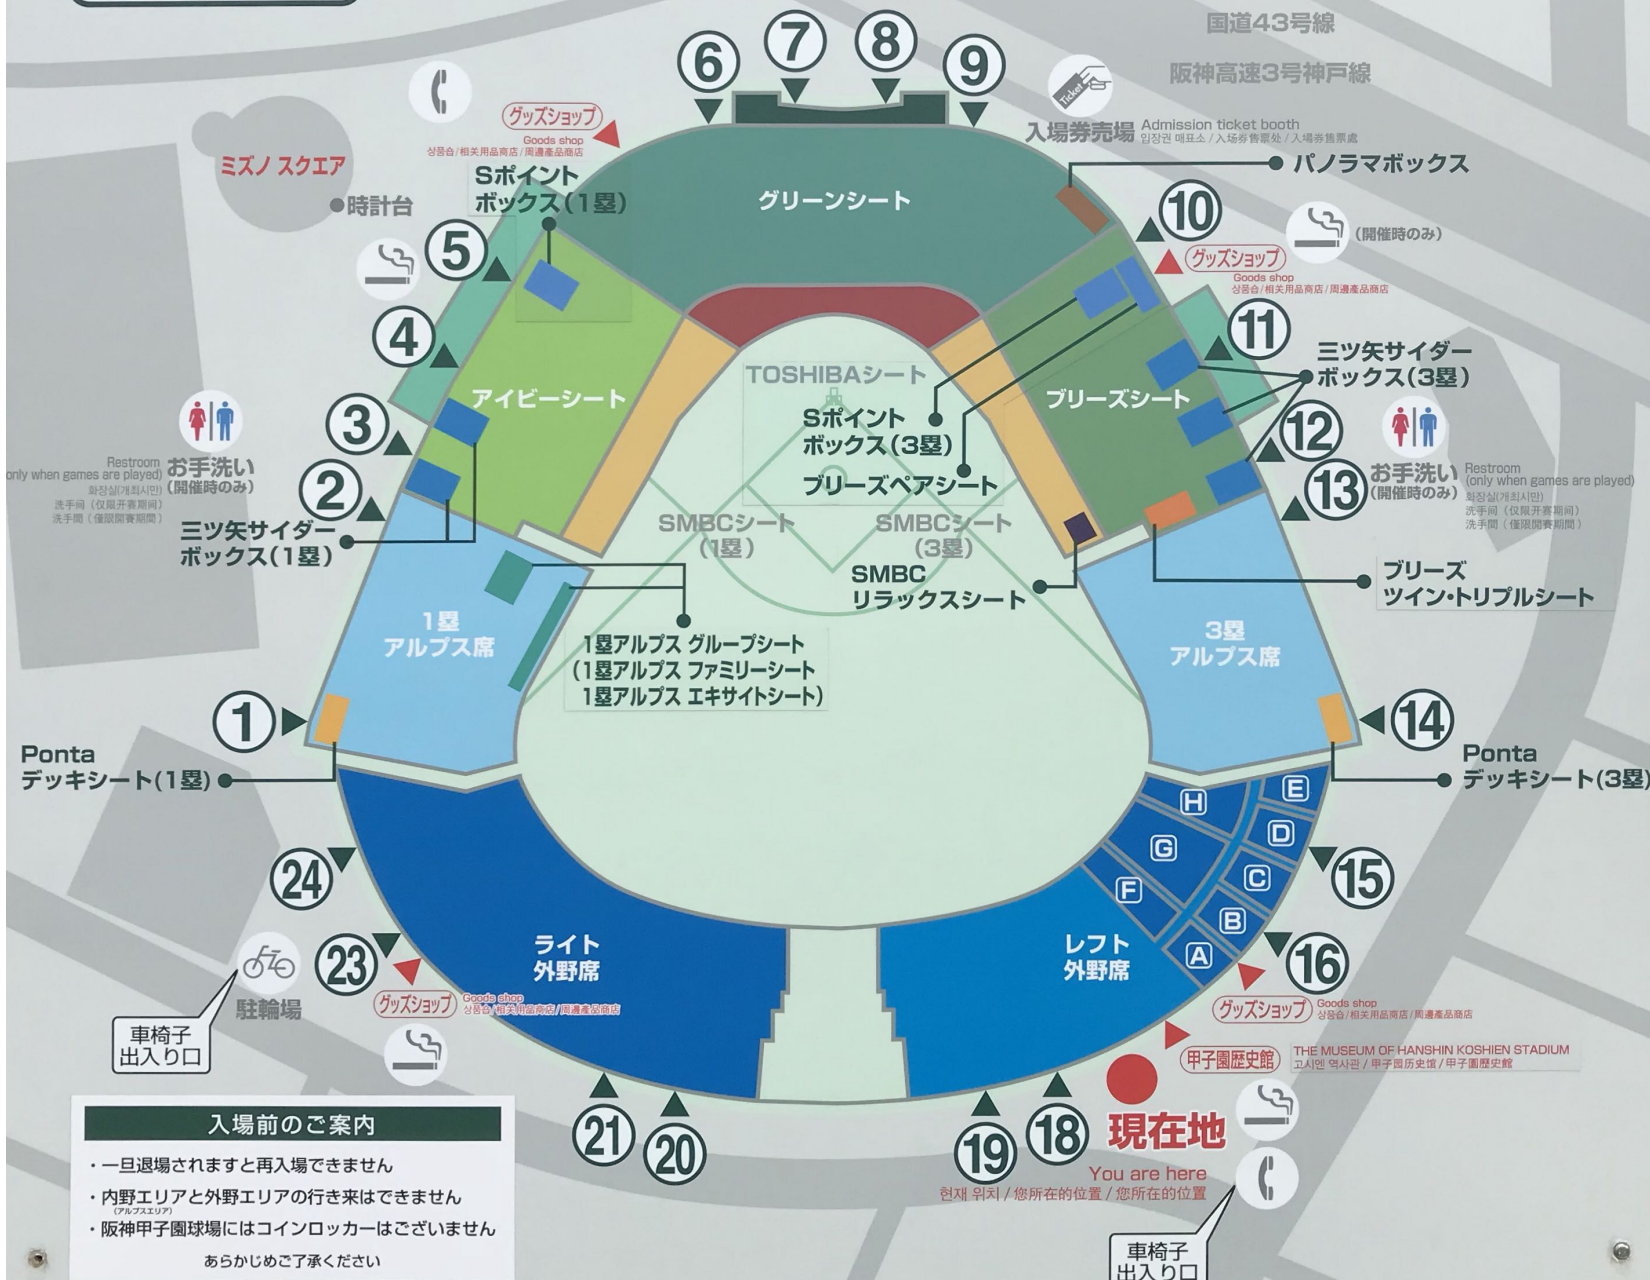

球場マップ

Stadium map   구장 지도 / 球場地图 / 球場地圖

ビジター専用応援席

B C D E G H	広島東洋カープ 読売ジャイアンツ
A B C F G	千葉ロッテマリーンズ
A B C	横浜DeNAベイスターズ オリックス・バファローズ
A B C D	福岡ソフトバンクホークス
A B	中日ドラゴンズ 東京ヤクルトスワローズ

阪神電鉄 甲子園駅 Hanshin Koshien Station
환신전철 고시엔역
阪神電鉄甲子園站
阪神電鉄甲子園站

国道43号線

阪神高速3号神戸線

ミスノスクエア

時計台

Sポイント
ボックス(1塁)

グリーンシート

入場券売場 Admission ticket booth
입장권 매점 / 入场券管理處 / 入场券售票處

パノラマボックス

グッズショップ
상점 / 相关用品商店 / 周邊產品商店

グッズショップ
Goods shop
상점 / 相关用品商店 / 周邊產品商店

(開催時のみ)

アイビーシート

TOSHIBAシート

ブリーズシート

ミツ矢サイダー
ボックス(3塁)

お手洗い
(開催時のみ)

ミツ矢サイダー
ボックス(1塁)

Sポイント
ボックス(3塁)

ブリーズペアシート

お手洗い
(開催時のみ)

SMBCシート
(1塁)

SMBCシート
(3塁)

SMBC
リラックスシート

ブリーズ
ツイン・トリプルシート

1塁
アルプス席

1塁アルプス グループシート
(1塁アルプス ファミリーシート
1塁アルプス エキサイトシート)

3塁
アルプス席

Ponta
デッキシート(1塁)

Ponta
デッキシート(3塁)

ライト
外野席

レフト
外野席

車椅子
出入り口

駐輪場

グッズショップ
Goods shop
상점 / 相关用品商店 / 周邊產品商店

グッズショップ
Goods shop
상점 / 相关用品商店 / 周邊產品商店

甲子園歴史館 THE MUSEUM OF HANSHIN KOSHIEEN STADIUM
고시엔 역사관 / 甲子園历史馆 / 甲子園歷史館

入場前のご案内

- 一旦退場されますと再入場できません
- 内野エリアと外野エリアの行き来はできません
  (アルプスエリア)
- 阪神甲子園球場にはコインロッカーはございません

あらかじめご了承ください

現在地

You are here

현재 위치 / 您所在的位置 / 您所在的位置

車椅子
出入り口